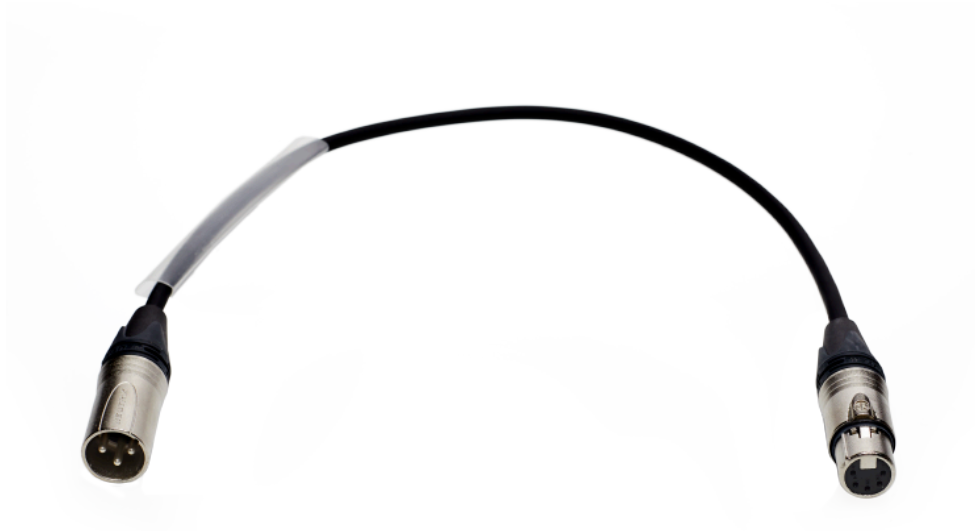

DMX-Adapterkabel

5-pol. female/3-pol. male, 0,4m

Für die sichere DMX-Verteilung

Art.-Nr. 210671

MAJOR[®]
Einfach. Clever.

- Kapazitätsarm
- Trittfest
- Nur Qualitätskomponenten verwendet
- Fertigung und Prüfung in eigener Meisterwerkstatt

Die von Major verwendeten DMX-Kabel sind kapazitätsarm, trittfest und haben sich vielfach bewährt.

Sie werden in der Major Meisterwerkstatt konfektioniert. Dabei werden nur Komponenten von renommierten Herstellern verwendet. Jedes Kabel wird einzeln geprüft, bevor es die Werkstatt verlässt.