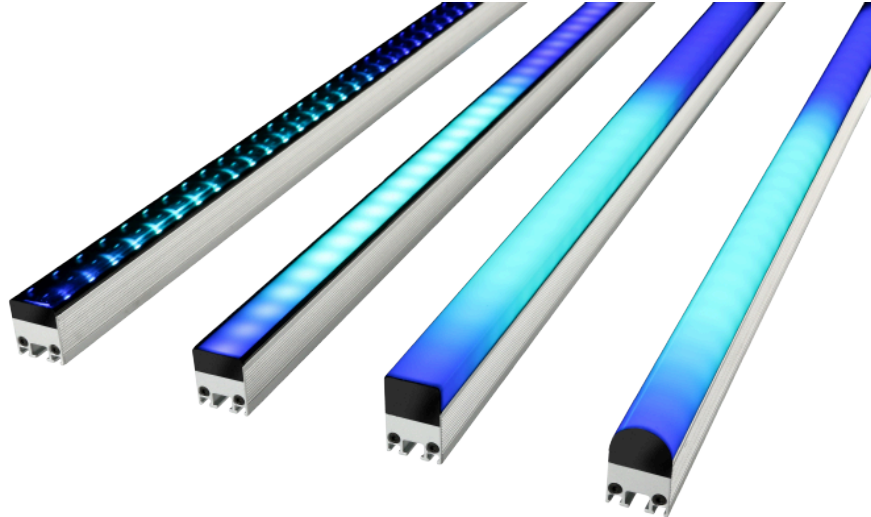

Exterior PixLine 10

1280mm, Round Diffusor

1280mm, 10mm Pixel-Pitch

Videofähige LED-Bar für permanente Outdoor-Installation

Art.-Nr. 4002373

- 10, 20 oder 40mm Pixel-Pitch
- Ideal für Festinstallationen, auch im Außenbereich
- IP66 und IK05 zertifiziert
- Zahlreiche Ausführungen mit verschiedenen Diffusoren verfügbar
- Steuerbar über P3 System Controller oder DMX
- Kombiniertes Power/Data Kabel
- In zwei Standardlängen verfügbar, Sonderlängen auf Anfrage
- Nur 1,2 kg pro Meter

Die videofähigen LED-Bars der Exterior PixLine Familie von Martin by HARMAN eröffnen neue und vielfältige Einsatzmöglichkeiten. Ihre Stärken spielen sie insbesondere als kalibrierte Video-Fixtures für Medienfassaden oder andere permanente, kreative Außeninstallation aus, auch dank der IP66 und IK05 Klassifizierung.

Die PixLine ist mit einer großen Auswahl an fest verbauten Diffusoren verfügbar. Zwei unterschiedliche Längen erleichtern dabei die Anpassung an vorhandene Strukturen. Auch Sonderlängen sind auf Anfrage realisierbar. Für eine schnelle Konfiguration und ein einfaches Mapping können die Exterior PixLine über die Martin P3 System Controller angesteuert werden. Bei kleineren Anwendungen ist auch eine Steuerung direkt über DMX möglich. Viele vorprogrammierte Effekte erleichtern dabei die Ansteuerung.

Technische Daten	
Farbe	Silber
Pixel-Abstand	10mm
Lichtstrom	750
Leistung	44W
Kreis-/Kanal-Anzahl	3/10/31/391
IP-Klassifizierung	IP66
Steckverbinder eingangsseitig	BBD-Hybrid
Steckverbinder ausgangsseitig	BBD-Hybrid
Maße	1280 x 27 x 42mm
Gewicht (ohne Verpackung)	1,3 kg pro Meter