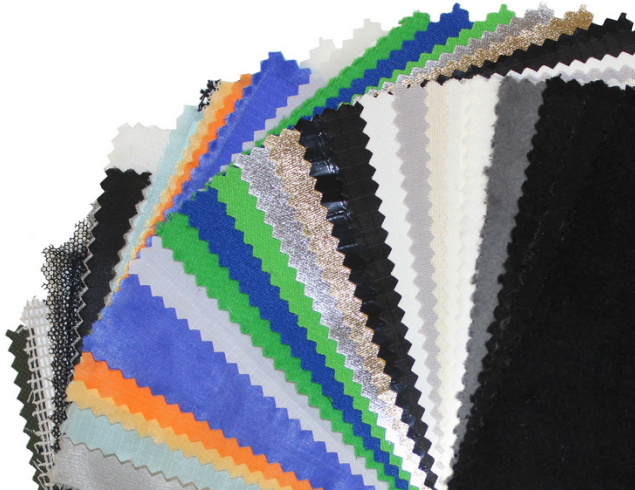

# Flag 1/4 White Artificial Silk

12"x18" (30x46cm)

- In verschiedenen Standardgrößen erhältlich
- Individuelle Anfertigungen möglich
- Unterschiedliche Transporttaschen für Flag Kits verfügbar

Beispielabbildung

Flags von Rosco sind in zahlreichen Stoffvarianten erhältlich. Die Metallrahmen sind inklusive und können erneut bespannt werden.

### Artikel

4001961-1 Flag 1/4 White Artificial Silk, 12"x18" (30x46cm)

4001961-3 Flag 1/4 White Artificial Silk, 24"x30" (61x76cm)

4001961-5 Flag 1/4 White Artificial Silk, 30"x36" (76x92cm)

4001961-2 Flag 1/4 White Artificial Silk, 18"x24" (46x61cm)

4001961-4 Flag 1/4 White Artificial Silk, 24"x36" (61x92cm)

4001961-6 Flag 1/4 White Artificial Silk, 48"x48" (122x122cm)