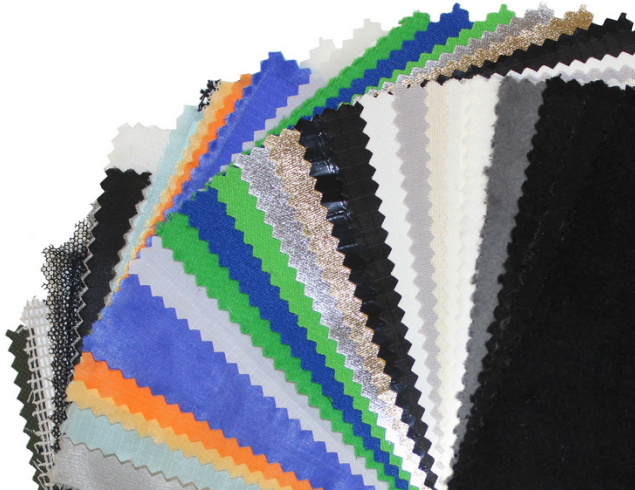

Flag Black Artificial Silk

12"x18" (30x46cm)

- In verschiedenen Standardgrößen erhältlich
- Individuelle Anfertigungen möglich
- Unterschiedliche Transporttaschen für Flag Kits verfügbar

Beispielabbildung

Flags von Rosco sind in zahlreichen Stoffvarianten erhältlich. Die Metallrahmen sind inklusive und können erneut bespannt werden.

Lieferumfang

Artikel

4001962-1	Flag Black Artificial Silk, 12"x18" (30x46cm)
-----------	---

4001962-3	Flag Black Artificial Silk, 24"x30" (61x76cm)
-----------	---

4001962-5	Flag Black Artificial Silk, 30"x36" (76x92cm)
-----------	---

4001962-2	Flag Black Artificial Silk, 18"x24" (46x61cm)
-----------	---

4001962-4	Flag Black Artificial Silk, 24"x36" (61x92cm)
-----------	---

4001962-6	Flag Black Artificial Silk, 48"x48" (122x122cm)
-----------	---