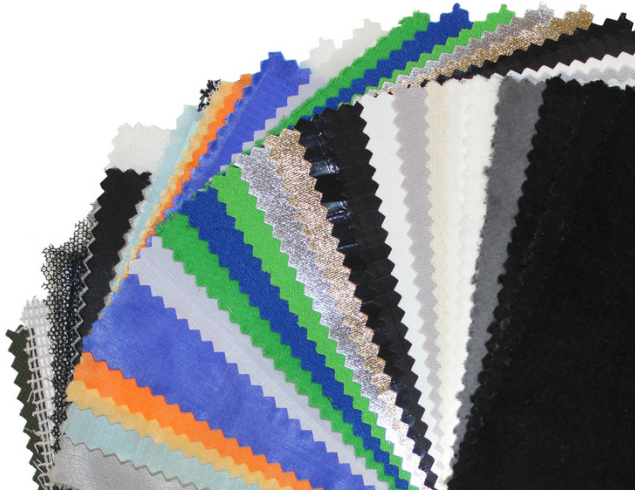

Flag White Molton

12"x18" (30x46cm)

- In verschiedenen Standardgrößen erhältlich
- Individuelle Anfertigungen möglich
- Unterschiedliche Transporttaschen für Flag Kits verfügbar

Beispielabbildung

Flags von Rosco sind in zahlreichen Stoffvarianten erhältlich. Die Metallrahmen sind inklusive und können erneut bespannt werden.

Lieferumfang

Artikel

4001956-1	Flag White Molton, 12"x18" (30x46cm)
-----------	--------------------------------------

4001956-3	Flag White Molton, 24"x30" (61x76cm)
-----------	--------------------------------------

4001956-5	Flag White Molton, 30"x36" (76x92cm)
-----------	--------------------------------------

4001956-7	Flag White Molton, 48"x24" (122x61cm)
-----------	---------------------------------------

4001956-2	Flag White Molton, 18"x24" (46x61cm)
-----------	--------------------------------------

4001956-4	Flag White Molton, 24"x36" (61x92cm)
-----------	--------------------------------------

4001956-6	Flag White Molton, 48"x48" (122x122cm)
-----------	----------------------------------------