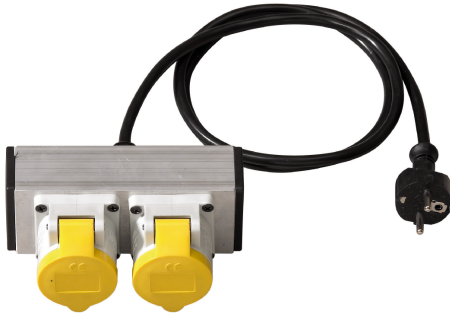

# Splitbox

Adapter 2 x 110V female (gelb) auf 1 x Schuko-Stecker

- Robust konzipierte Lastverteilerboxen
- Hochwertige Kabel mit fest verschweisstem Schuko-Stecker

Splitboxen von Major sind die optimale Lösung, wenn es darum geht, Lasten sicher und einfach zu verteilen.

Dank hochwertiger Kabel, die fest mit dem Schuko-Stecker verschweißt sind, bieten die Splitboxen größtmögliche Sicherheit. Alle Komponenten werden in der Major Meisterwerkstatt zusammengebaut.

## Artikel

221623	Splitbox, Adapter 2 x 110V female (gelb) auf 1 x Schuko-Stecker	230214	Splitbox, 6 x Schuko-Stecker auf 1 x Harting Han 16E female, Kabel je 3 x 1,5mm <sup>2</sup>
230219	Splitbox, 6 x Schuko-Stecker auf 1 x Harting Han 16E female, Kabel je 3 x 2,5mm <sup>2</sup>	230223	Splitbox, 6 x Schuko-Stecker auf 1 x ICP 19-pol. Steckverbinder female, Kabel je 3 x 1,5mm <sup>2</sup>
230224	Splitbox, 8 x Schuko-Stecker auf 1x Harting Han 16E female, Kabel je 3 x 1,5mm <sup>2</sup>		