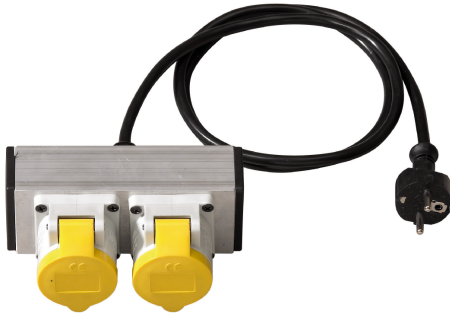

Splitbox

Adapter 2 x 110V female (gelb) auf 1 x Schuko-Stecker

- Robust konzipierte Lastverteilerboxen
- Hochwertige Kabel mit fest verschweisstem Schuko-Stecker

Splitboxen von Major sind die optimale Lösung, wenn es darum geht, Lasten sicher und einfach zu verteilen.

Dank hochwertiger Kabel, die fest mit dem Schuko-Stecker verschweißt sind, bieten die Splitboxen größtmögliche Sicherheit. Alle Komponenten werden in der Major Meisterwerkstatt zusammengebaut.

Lieferumfang

Artikel

221623	Splitbox, Adapter 2 x 110V female (gelb) auf 1 x Schuko-Stecker	230214	Splitbox, 6 x Schuko-Stecker auf 1 x Harting Han 16E female, Kabel je 3 x 1,5mm ²
230219	Splitbox, 6 x Schuko-Stecker auf 1 x Harting Han 16E female, Kabel je 3 x 2,5mm ²	230223	Splitbox, 6 x Schuko-Stecker auf 1 x ICP 19-pol. Steckverbinder female, Kabel je 3 x 1,5mm ²
230224	Splitbox, 8 x Schuko-Stecker auf 1x Harting Han 16E female, Kabel je 3 x 1,5mm ²		