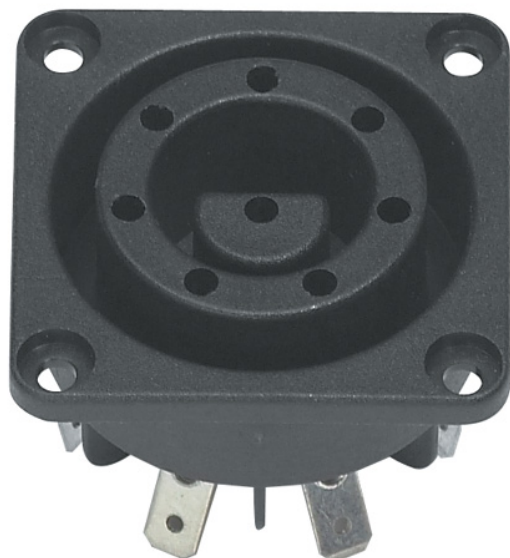

# Bulgin 8-pol.

Einbaubuchse female

## Artikel

---

221802	Bulgin 8-pol., Einbaubuchse female
--------	------------------------------------

221804	Bulgin 8-pol., Einbaustecker male
--------	-----------------------------------

---

---

221803	Bulgin 8-pol., Stecker female
--------	-------------------------------