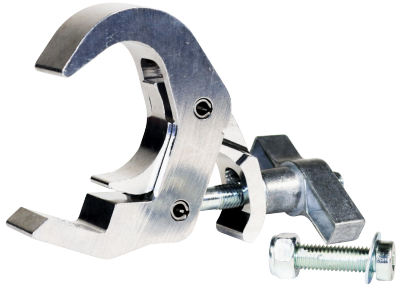

# Slimline Quick Trigger

silber, WLL 100kg

## Artikel

4002526	Slimline Quick Trigger, silber, WLL 100kg
---------	---