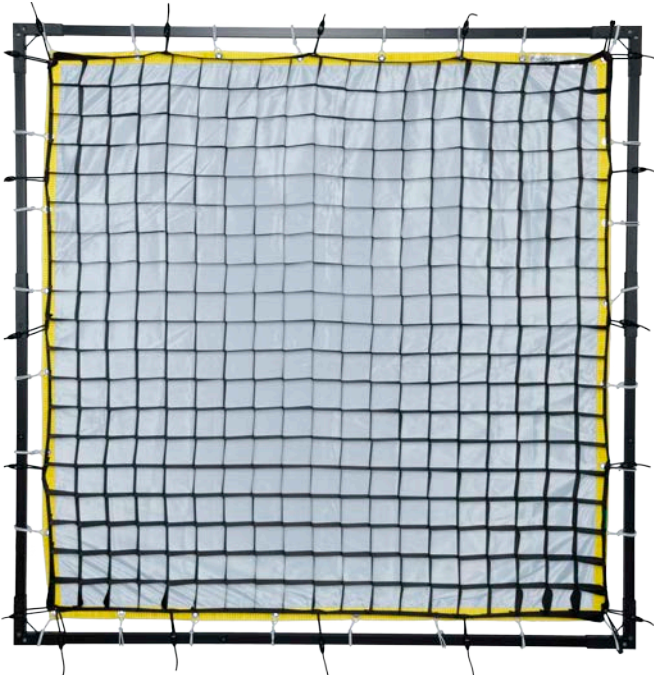

# Egg Crates

In idealer Ergänzung zu den Butterflies regulieren Sie mit Rosco Egg Crates den gewünschten Abstrahlwinkel und das Streulicht.

- Entwickelt für einen schnellen Auf- und Abbau
- Individuelle Anfertigungen möglich
- Verfügbar mit 40° oder 50° Abstrahlwinkel